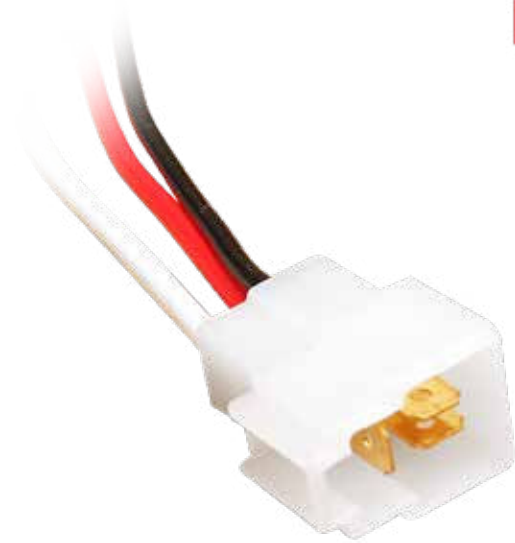

CONECTOR MACHO 3 PIN CON CLIP X10PZS

SKU: 13372

MODELO: CS-56588

3 PINES

ESPECIFICACIONES

Nº pines	3
Tipo	Macho
Cantidad	10 pzs
Clip	Si

Aplicación:

Los conectores hembra y macho se utilizan para establecer conexiones eléctricas seguras y confiables entre diferentes componentes en sistemas de vehículos y otros equipos.

Recomendaciones:

Verificar la compatibilidad y calidad antes de la instalación.

Observaciones:

Asegurar una conexión adecuada y proteger los conectores de la humedad para un rendimiento óptimo.

Medida:	Marca SAFARI
Peso: 120 g	
Empaque: Bolsa plástica	