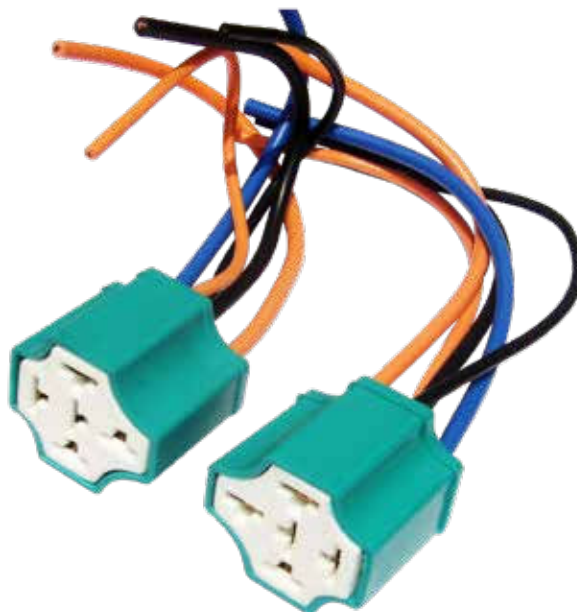

SOCKET CERAMICO PARA RELAY 5P X 2PZS

SKU: 13383

MODELO: H78009

ESPECIFICACIONES

Tipo de socket Ceramico

Nº pines 5

Cantidad 2 pzs

Aplicación:

Los sockets se utilizan para alojar y conectar bombillas en sistemas de iluminación de vehículos y otros equipos eléctricos.

Recomendaciones:

Verificar la compatibilidad y calidad antes de la instalación.

Observaciones:

Mantener los sockets limpios y asegurados para un funcionamiento óptimo y una conexión segura.

Medida: 10x3x17 cm	Marca SAFARI
Peso: 50 g	
Empaque: Blíster	

Accesorio

Sin accesorio