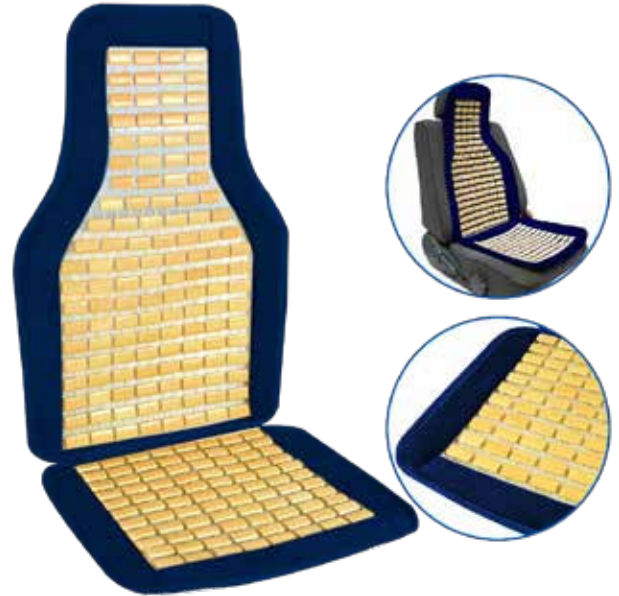

COJIN DE ASIENTO BAMBU AZUL

SKU: 13792

MODELO: FD-115D

ESPECIFICACIONES

Material	Bambú
Modelo	Placa
Color contorno	Azul
Dimensiones de espaldar	46x70 cm
Dimensiones de asiento	45x40 cm

Aplicación:

El cojín de asiento mejora la comodidad y ergonomía durante viajes largos o uso diario. Ideal para automóviles, camiones y sillas de oficina, proporciona soporte adicional y reduce la fatiga. También puede ayudar a aliviar dolores de espalda y mejorar la postura.

Observaciones:

Los cojines de asiento con espuma de memoria o gel pueden ofrecer mayor comodidad y adaptabilidad. Algunos modelos incluyen fundas extraíbles y lavables, lo cual es práctico para su mantenimiento. Asegúrese de probar diferentes opciones para encontrar el cojín que mejor se adapte a sus necesidades específicas.

Medida: 45x2x70 cm

Peso: 1.2 kg

Empaque: Bolsa plástica

Marca
SAFARI

Accesorio

Sin accesorio