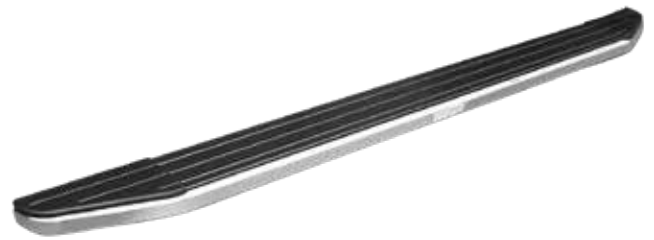

ESTRIBO ALUMINIO BLACK TY RAV4 4TA GEN 2013-18

SKU: 15907

MODELO: W55218

ESPECIFICACIONES

Color	Plateado+negro
Material	Aluminio
Vehículo compatible	Toyota
Modelo	Rav 4
Generación	4° Gen
Año	2013-2018

WINBO

Aplicación:

Los estribos facilitan el acceso al vehículo y brindan protección lateral contra daños.

Recomendaciones:

Instalar correctamente para soportar el peso del usuario y evitar obstruir la entrada de las puertas.

Observaciones:

Verificar regularmente la integridad estructural y limpiar para evitar la acumulación de suciedad y corrosión.

Medida:	Marca WINBO
Peso: 10.6 kg	
Empaque: Caja de cartón	

Accesorio

Ganchos de sujeción - Pernos de sujeción