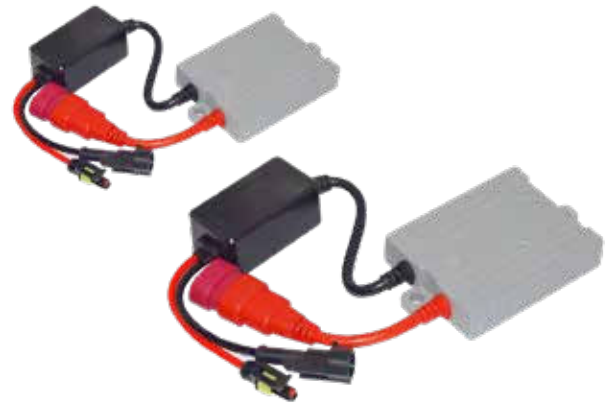

12V
35W

BALASTRO PARA HID 12V 35W

SKU: 16317
MODELO: A6

ESPECIFICACIONES

Cantidad	2 pzs
Voltaje	12 V
Potencia	35 W

Aplicación:

Los focos y accesorios HID se utilizan para iluminar carreteras y caminos en vehículos, proporcionando una luz brillante y de larga duración para mejorar la visibilidad nocturna.

Medida:	Marca SAFARI
Peso: 520 g	
Empaque: Bolsa plástica	

Accesorio

Sin accesorio