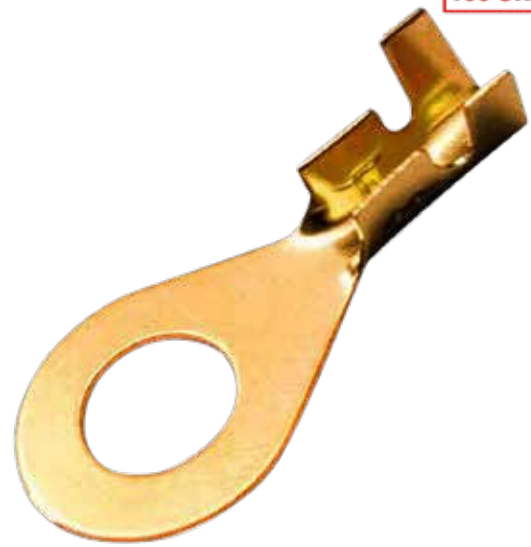

TERMINAL OJO BRONCEADO 100PCS/BOLSA

SKU: 16993

MODELO: CT-561650

ESPECIFICACIONES

Tipo	Ojo bronceado
Cantidad	100 pzs
Tamaño de terminal	1/14"
Material	Latón
Diámetro interno	6 mm
Longitud de ojo	1.5 cm
Longitud total	2.45 cm

Aplicación:

Las terminales se utilizan para conectar y asegurar cables eléctricos en sistemas de vehículos y equipos, garantizando una conexión segura y confiable.

Recomendaciones:

Verificar la compatibilidad y calidad antes de la instalación.

Observaciones:

Asegurar una conexión adecuada y proteger las terminales de la corrosión para un funcionamiento óptimo.

Medida:	Marca SAFARI
Peso:	
Empaque: Bolsa plástica	

Accesorio

Sin accesorio