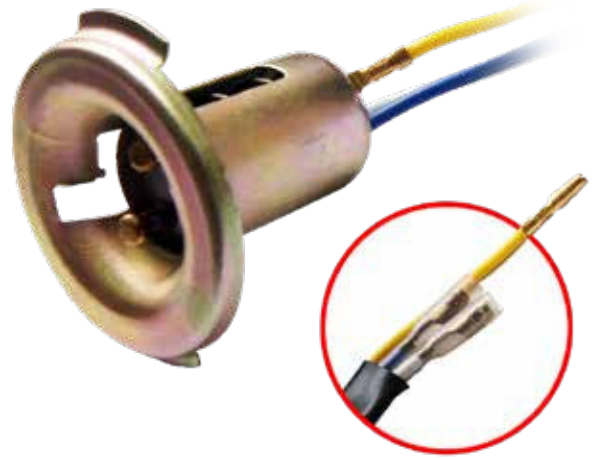

SOCKET METALICO 2 CONTACTOS BOLSAX10PZS

10 UNID

SKU: 16998

MODELO: CS-561229

ESPECIFICACIONES

Tipo de socket	Metálico
Nº contactos	2
Cantidad	10 pzs

Aplicación:

Los sockets se utilizan para alojar y conectar bombillas en sistemas de iluminación de vehículos y otros equipos eléctricos.

Recomendaciones:

Verificar la compatibilidad y calidad antes de la instalación.

Observaciones:

Mantener los sockets limpios y asegurados para un funcionamiento óptimo y una conexión segura.

Medida:	Marca SAFARI
Peso: 300 g	
Empaque: Etiqueta	