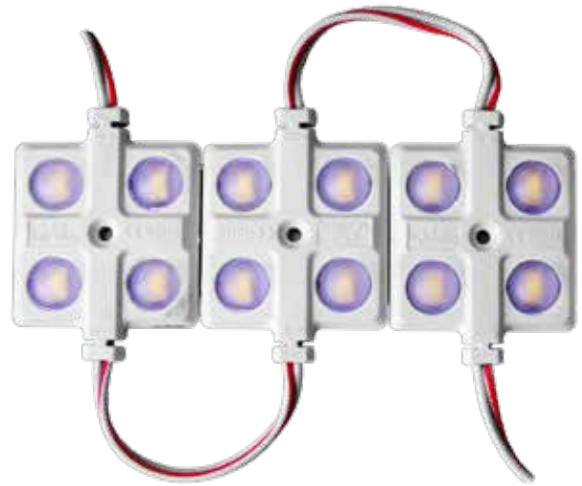

LUZ MODULAR 4X1W LED BOLSA X 20 UND

SKU: 17134

MODELO: 4040

ESPECIFICACIONES

Voltaje	12 V
Luz	LED
Color	Blanco
Potencia	4x1 W

Aplicación:

Las luces de salón se utilizan para iluminar el interior del vehículo, proporcionando visibilidad en la cabina.

Medida:	Marca SAFARI
Peso: 180 g	
Empaque: Bolsa plástica	

Accesorio

Sin accesorio