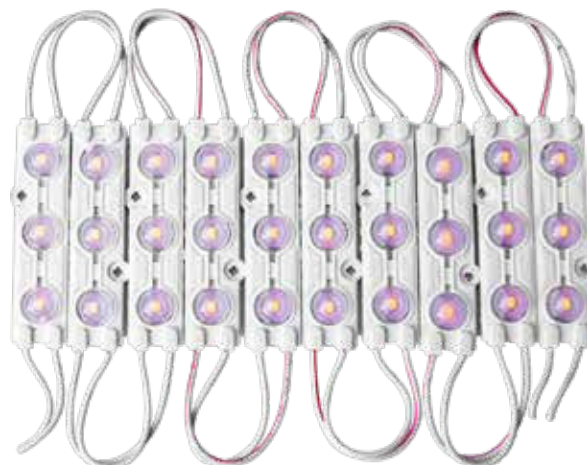

## LUZ MODULAR 3X1W LED BOLSA X 20UND

**SKU:** 17135  
**MODELO:** 7812

### ESPECIFICACIONES

<b>Voltaje</b>	12 V
<b>Luz</b>	LED
<b>Color</b>	Blanco
<b>Potencia</b>	3x1 W

### Aplicación:

Las luces de salón se utilizan para iluminar el interior del vehículo, proporcionando visibilidad en la cabina.