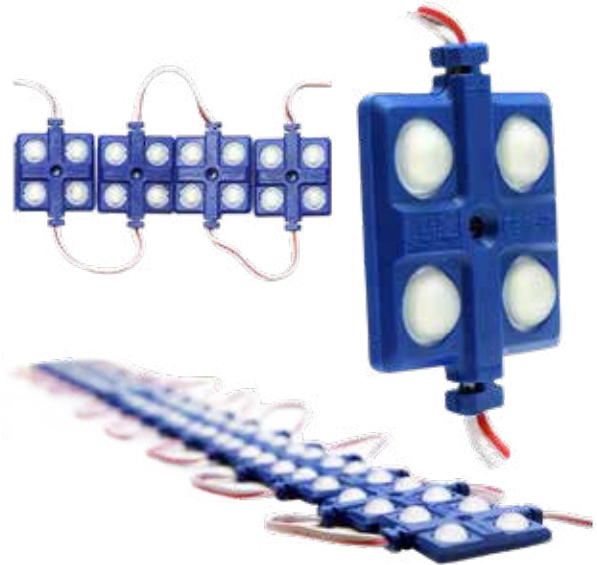

LED MODULAR 2.0W 4 LED X 10 PZS AZUL

SKU: 17461

MODELO: C5109BL-10

ESPECIFICACIONES

Cantidad	10 pzs
Luz	LED
Voltaje	12 V
Potencia	2 W
Dimensiones	33x33 mm
Color	Azul

Aplicación:

El LED modular de 2.0W con 4 LEDs azules es un componente de iluminación versátil para aplicaciones automotrices y decorativas. Viene en paquete de 10 piezas, permitiendo crear configuraciones personalizadas. Ideal para iluminación de interiores de vehículos, señalización o proyectos de personalización. Su diseño modular facilita la instalación en serie o paralelo, ofreciendo flexibilidad para crear efectos luminosos únicos y llamativos.

Recomendaciones:

Conectar respetando la polaridad indicada para evitar daños a los LEDs. Utilizar resistencia limitadora de corriente si se conecta directamente a 12V. Pueden conectarse en serie o paralelo según el diseño deseado. Proteger las conexiones de humedad con conectores sellados. Verificar el consumo total no exceda la capacidad del circuito. Probar el funcionamiento antes de realizar instalación permanente.

Observaciones:

Los LEDs son sensibles a sobrevoltaje; utilizar regulador si el sistema presenta fluctuaciones. No doblar excesivamente la placa del módulo. Verificar normativas locales sobre iluminación decorativa en vehículos. Mantener alejado de fuentes de calor excesivo. Almacenar en su empaque antiestático original. Los módulos defectuosos generalmente no son reparables; reemplazar la unidad completa si falla algún LED.

Medida:	Marca SAFARI
Peso: 120 g	
Empaque: Etiqueta	

Accesorio

Sin accesorio