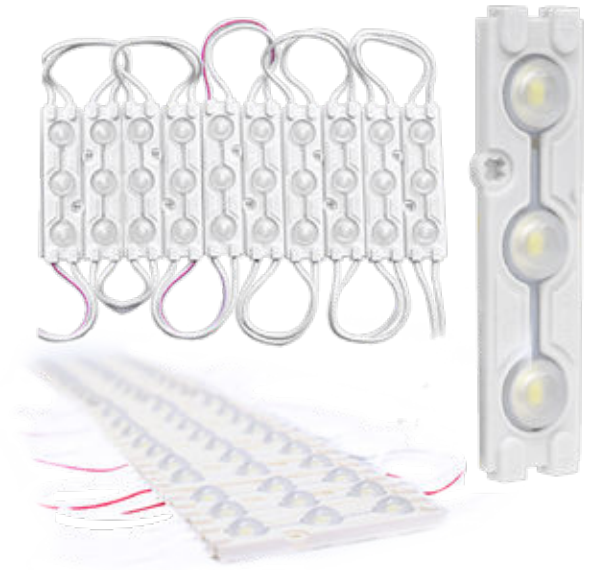

LED MODULAR 1.5W 3 LED X 10 PZS AZUL

SKU: 17463

MODELO: C5120BL-10

ESPECIFICACIONES

Cantidad	10 pzs
Luz	LED
Voltaje	12 V
Potencia	1.5 W
Dimensiones	75x12 mm
Color	Azul

Aplicación:

El LED modular de 1.5W con 3 LEDs azules ofrece iluminación eficiente para aplicaciones automotrices y decorativas. Con 10 piezas por paquete, permite crear instalaciones personalizadas de bajo consumo. Su tamaño compacto facilita la instalación en espacios reducidos. Perfecto para acentos luminosos en interiores de vehículos, contornos decorativos o señalización. Proporciona luz azul intensa con mínimo consumo de energía del sistema eléctrico.

Recomendaciones:

Verificar polaridad antes de conectar; los LEDs no funcionan con conexión invertida. Utilizar cables de calibre adecuado para las conexiones. Instalar fusible de protección en la línea de alimentación. Pueden conectarse múltiples módulos respetando la capacidad del circuito. Ocultar el cableado para instalación limpia. Probar cada módulo individualmente antes de la instalación final para verificar funcionamiento.

Medida:	Marca SAFARI
Peso: 60 g	
Empaque: Etiqueta	

Accesorio

Sin accesorio