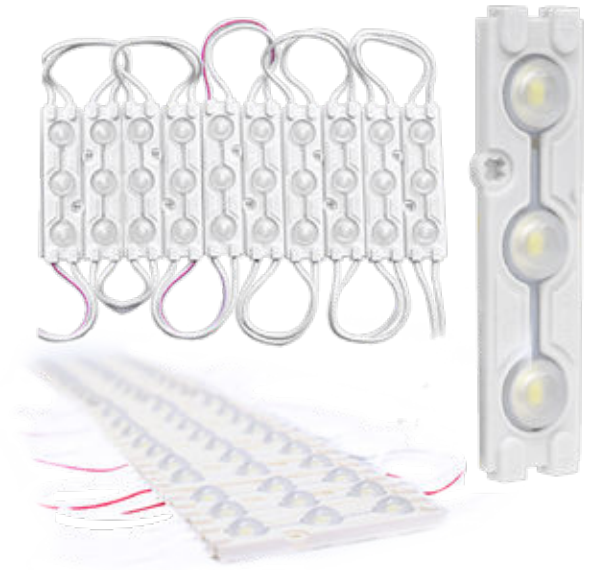

LED MODULAR 1.5W 3 LED X 10 PZS BLANCO

SKU: 17464

MODELO: C5120WT-10

ESPECIFICACIONES

Cantidad	10 pzs
Luz	LED
Voltaje	12 V
Potencia	1.5 W
Dimensiones	75x12 mm
Color	Blanco

Aplicación:

El LED modular de 1.5W con 3 LEDs blancos proporciona iluminación clara y brillante para múltiples aplicaciones. Con 10 unidades por paquete, es ideal para iluminación interior de vehículos, vitrinas o proyectos de bricolaje. La luz blanca ofrece excelente visibilidad y un aspecto moderno. Su bajo consumo permite instalaciones extensas sin sobrecargar el sistema eléctrico, siendo versátil para uso automotriz y decorativo.

Recomendaciones:

Conectar respetando la polaridad marcada en el módulo. Utilizar fuente de alimentación estabilizada de 12V para óptimo rendimiento. Pueden instalarse en serie hasta el límite de voltaje permitido. Proteger conexiones de la humedad con material aislante adecuado. Distribuir uniformemente los módulos para iluminación pareja. Verificar que la superficie de montaje soporte adhesivo o tornillos según el método de fijación elegido.

Observaciones:

La luz blanca es menos regulada que otros colores para uso en vehículos. Ideal para iluminación de cortesía, maletero o compartimentos. Los LEDs blancos pueden tener diferentes temperaturas de color; verificar uniformidad si se combinan lotes. Almacenar protegido de humedad y electricidad estática. Reemplazar módulos completos si algún LED falla. Limpiar con paño seco para mantener la luminosidad óptima.

Medida:	Marca SAFARI
Peso: 80 g	
Empaque: Etiqueta	

Accesorio

Sin accesorio