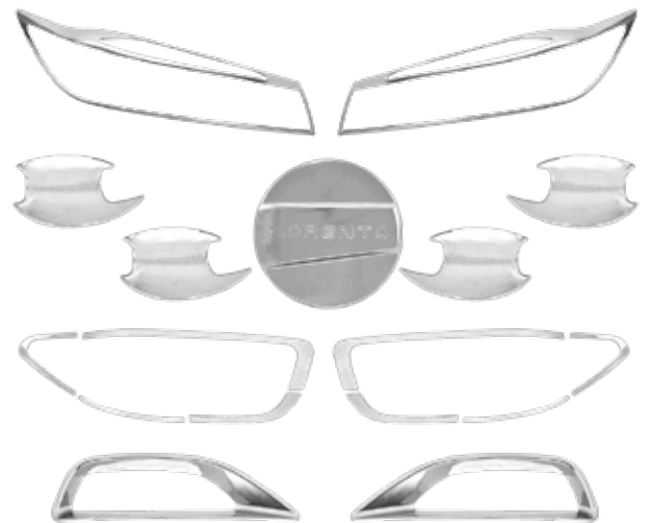

KIT PROT CROM 17 PZS P/ SORENTO 2015-17 FULL

SKU: 17613

MODELO: ST2016-5

ESPECIFICACIONES

| | |
|----------------------------|-----------|
| Cantidad | 17 pzs |
| Color | Plateado |
| Material | ABS |
| Vehículo compatible | Kia |
| Modelo | Sorento |
| Año | 2015-2017 |

Aplicación:

Los protectores ABS se utilizan para proteger partes específicas del vehículo, como parachoques y paneles laterales, contra impactos y rasguños.

Recomendaciones:

Instalar correctamente según las instrucciones del fabricante. Verificar regularmente su estado para garantizar una protección efectiva.

Observaciones:

Asegurarse de que los protectores no obstaculicen el funcionamiento de otros componentes del vehículo y mantenerlos limpios para prolongar su vida útil.

| | |
|-------------------------------|------------------------|
| Medida: | Marca SAFARI |
| Peso: 1.5 kg | |
| Empaque: Caja de color | |